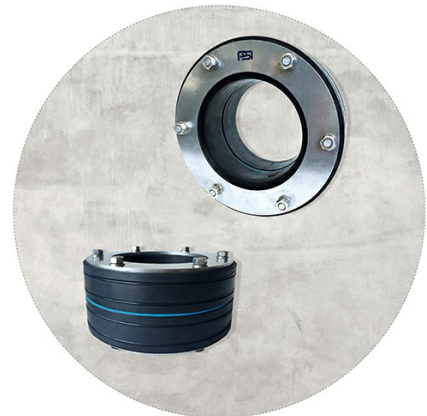

 [Besuchsplanner zur IFAT 2016 hier ...](#)

resources. innovations. solutions.

30.05. - 03.06.16

B6 / 352

2. Produktneuheiten 2016

PSI VDW® OD

ABDICHTMANSCHETTE VOR DER WAND

Die Abdichtmanschette Typ VDW® OD ist speziell entwickelt um Mauerdurchführungen zur Wand abzudichten. Die flexible Manschette aus hochwertigem Rottolin kann Abwinklungen aufnehmen und ist für den Einsatz von nicht beweglichen Rohren bei Bauten ohne Dichtungsbahn geeignet.

 [Produktdatenblatt: VDW OD \[PDF\]](#)

PSI Kompakt WR Super Soft

ABDICHTUNG FLEXIBLER WELL-, KABEL- UND INSTALLATIONSROHRE

Die PSI Kompakt WR Super Soft wurde speziell entwickelt um Wanddurchführungen von flexiblen Well-, Kabel- und Installationsrohren sicher, gegen nicht drückendes und drückendes Wasser abzudichten.

 [Produktdatenblatt: Kompakt WR Super Soft \[PDF\]](#)

PSI MAUERKRAGEN RUND- & FLACHLEITER

FÜR ROHRE, KABEL & BLITZSCHUTZ

Bei der Durchführung von Rohren, Kabeln und Blitzschutzdrähten durch Wände, Decken, Fußböden, Schachteinführungen, Schwimmbäder und Grundwasserwannen, sind Mauerkragen das richtige Zubehör, um diese hydrostatisch abzudichten.